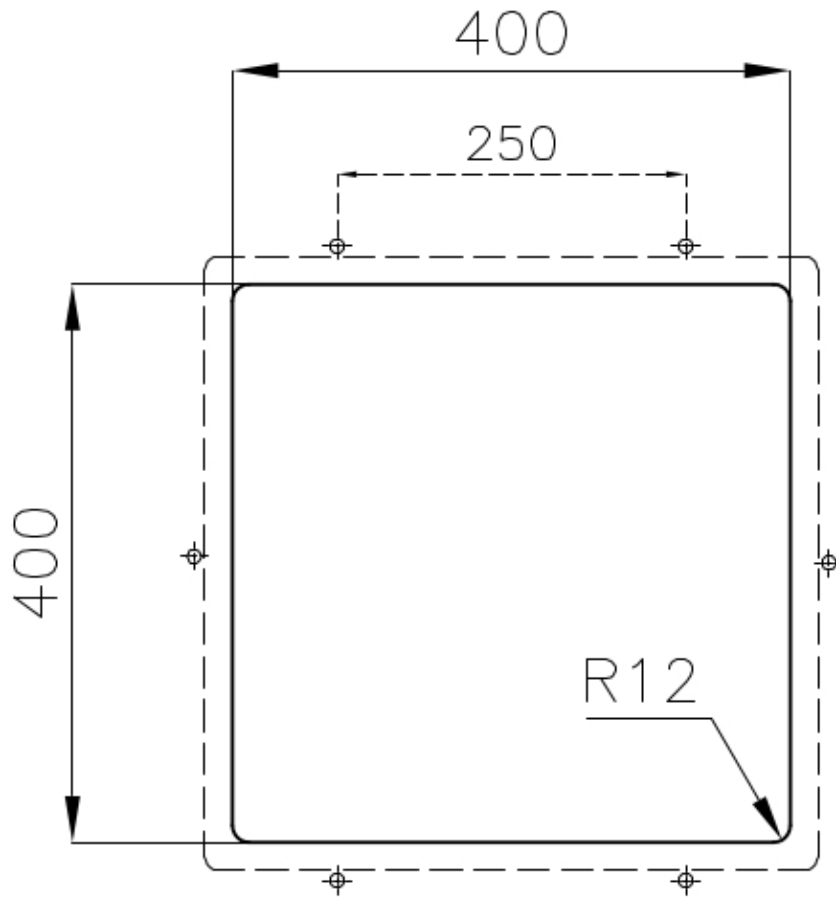

ACCESSORI OPZIONALI